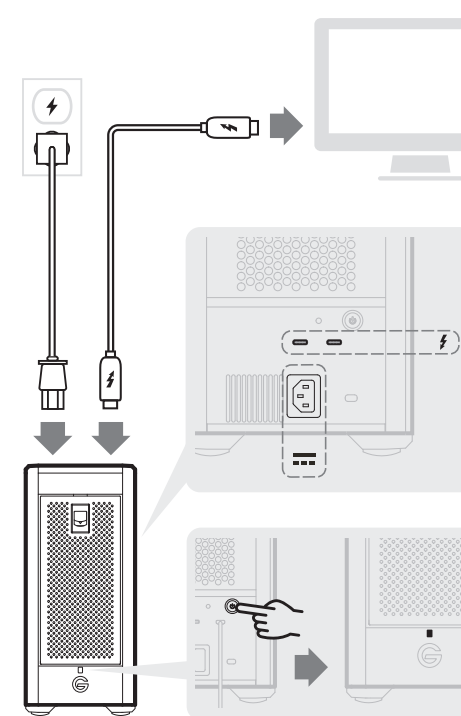

Technical Support

g-technology.com/support

United States, Canada and South America

Languages Spoken English
E-Mail support@g-technology.com
Technical Support 1-888-426-5214

Europe

Austria	43-1-36-027-71464	Italy	39-02-3859-1113
Belgium	32-2-620-0008	Netherlands	31-20-654-5246
Denmark	45-82-33-2759	Norway	47-23-50-00-96
Finland	358-9-817-10-213	Russia	7-495-228-3966
France	33-1-4993-9226	Sweden	46-752-40-05-69
Germany	49-69-29-993601	Switzerland	41-22-567-5155
Ireland	353-1-605-8399	UK	44-203-356-3719

Asia Pacific

Australia	1800-001-685	New Zealand	0800-446-449
China	400 8866072	Philippines	1800-1651-0597
Hong Kong	800-933-683	Singapore	1800-840-9595
India	000800-650-1244	Taiwan	00801-651-647
Indonesia	0018-0365-7854	Thailand	001800-656-450
Japan	0570 022303		
Malaysia	1800-80-6016	Rest of Asia-Pacific	+65-6840-9595

g-technology.com

HGST, Inc., a Western Digital Company
5601 Great Oaks Parkway, San Jose, CA 95138

Auth. Rep.: HGST Europe, Ltd.
Marie Curieweg 20, Roermond, Limburg, 6045 GH, NL

g-technology.com

G-SPEED SHUTTLE XL with ev Series Bay Adapters	
Power	100-240V~ 4-2A, 60-50Hz
Operating Temp.	41° - 95°F (5° - 35°C)
Operating Relative Humidity	5 - 80%

G-Technology™

G|SPEED™ SHUTTLE XL
with ev Series Bay Adapters

Quick Start Guide

1

Download and install*

* Télécharger et installer
Herunterladen und Installieren
下载并安装
下载並安裝
ダウンロードしてインストール
다운로드 및 설치

2

3

* Hard drive sold separately
Disque dur vendu séparément
Festplatte wird separat verkauft
硬盘单独出售
單獨出售硬碟
하드 드라이브 별売り
하드 드라이브 판매