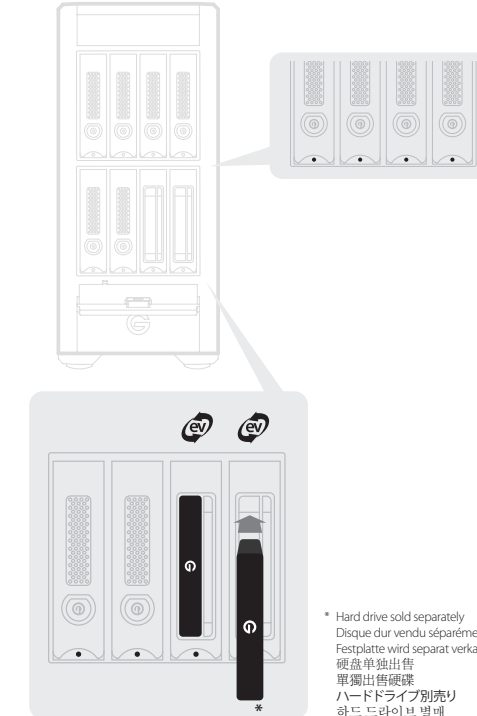

Technical Support

g-technology.com/support

United States, Canada and South America

Languages Spoken English
E-Mail support@g-technology.com
Technical Support 1-888-426-5214

Europe

Austria	43-1-36-027-71464	Italy	39-02-3859-1113
Belgium	32-2-620-0008	Netherlands	31-20-654-5246
Denmark	45-82-33-2759	Norway	47-23-50-00-96
Finland	358-9-817-10-213	Russia	7-495-228-3966
France	33-1-4993-9226	Sweden	46-752-40-05-69
Germany	49-69-29-993601	Switzerland	41-22-567-5155
Ireland	353-1-605-8399	UK	44-203-356-3719

Asia Pacific

Australia	1800-001-685	New Zealand	0800-446-449
China	400 8866072	Philippines	1800-1651-0597
Hong Kong	800-933-683	Singapore	1800-840-9595
India	000800-650-1244	Taiwan	00801-651-647
Indonesia	0018-0365-7854	Thailand	001800-656-450
Japan	0570 022303		
Malaysia	1800-80-6016	Rest of Asia-Pacific	+65-6840-9595

g-technology.com

HGST, Inc., a Western Digital Company
5601 Great Oaks Parkway, San Jose, CA 95138

Auth. Rep.: HGST Europe, Ltd.
Marie Curieweg 20, Roermond, Limburg, 6045 GH, NL

g-technology.com

G-SPEED SHUTTLE XL with ev Series Bay Adapters	
Power	100-240V~ 4-2A, 60-50Hz
Operating Temp.	41° - 95°F (5° - 35°C)
Operating Relative Humidity	5 - 80%

G-Technology™

G|SPEED™ SHUTTLE XL
with ev Series Bay Adapters

Quick Start Guide

1

Download and install*

* Télécharger et installer
Herunterladen und Installieren
下载并安装
下载並安裝
ダウンロードしてインストール
다운로드 및 설치

2

3

* Hard drive sold separately
Disque dur vendu séparément
Festplatte wird separat verkauft
硬盘单独出售
單獨出售硬碟
하드 드라이브 별売り
하드 드라이브 판매